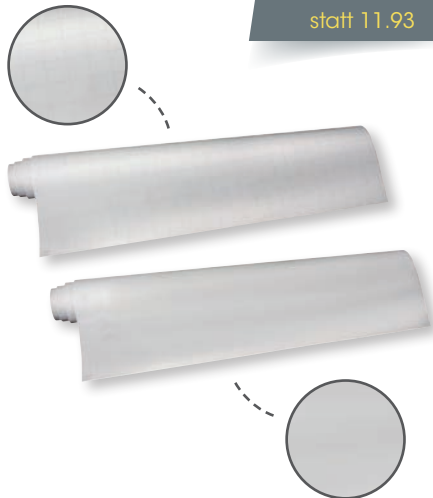

Q-CONNECT® Flipchartblock

- 80 g/m², weiss
- Universallochung 6-fach
- Format 68 x 99 cm
- Block zu 20 Blatt
- Mindestbestellmenge: 5 Stück

FSC

• Zertifikat: FSC

Art.-Nr.		5 STK
681700000	25 mm kariert/blanko	8.97
681701000	blanko/blanko	8.97

Recycling

Art.-Nr.		5 STK
681300000	25 mm kariert/blanko	11.61
681301000	blanko/blanko	11.61